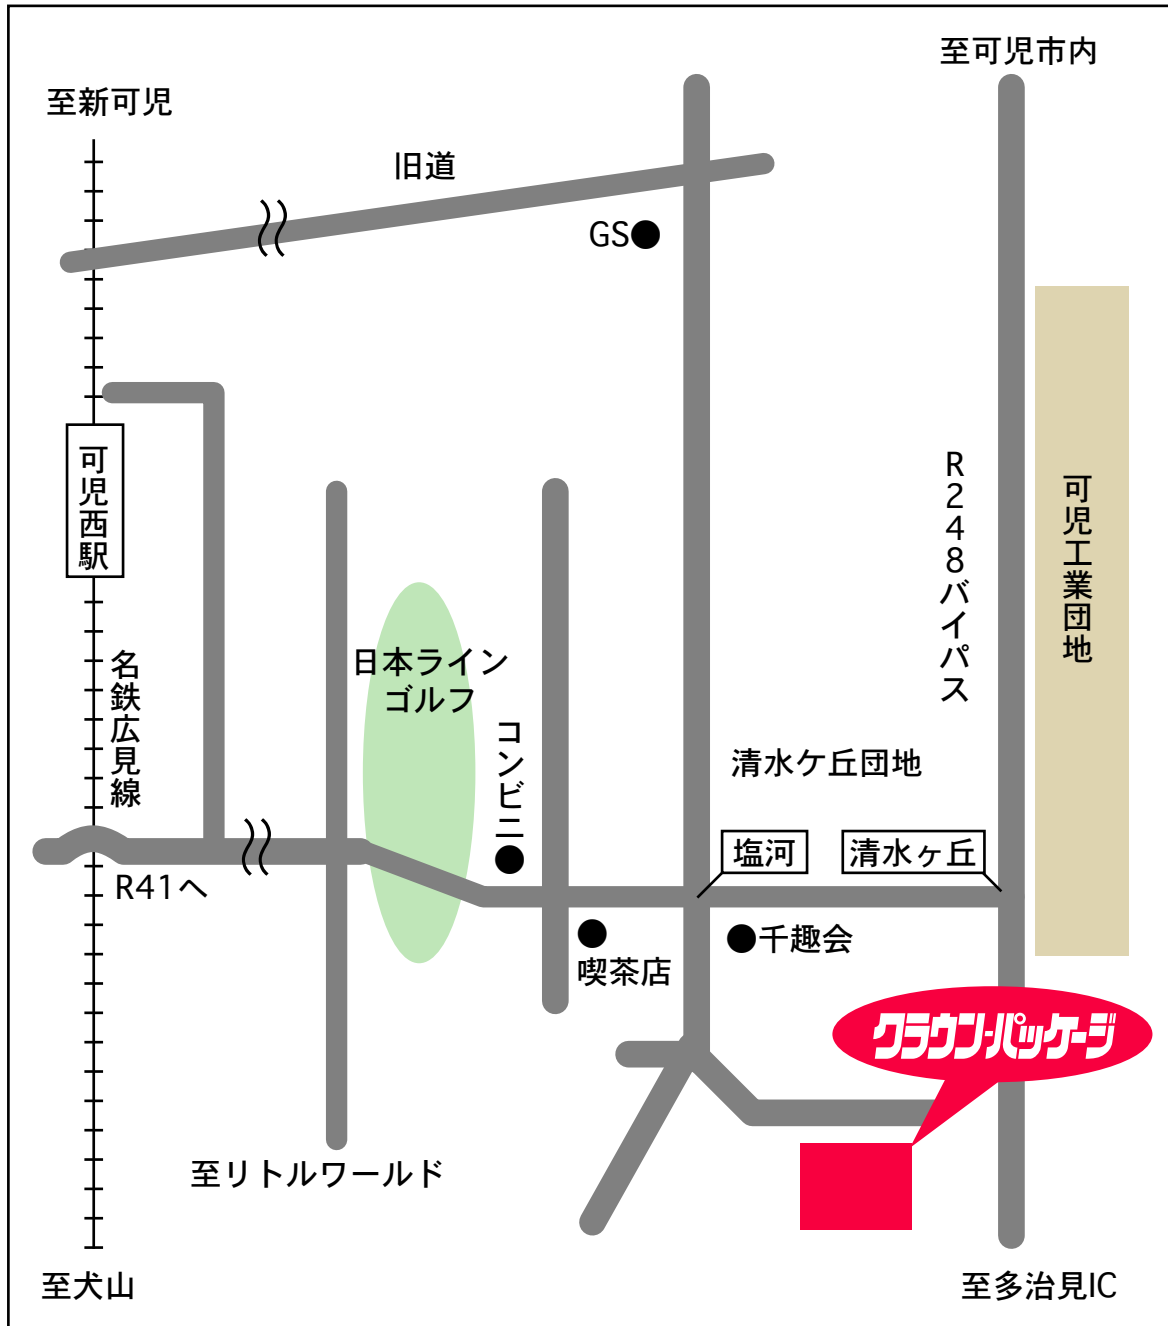

株式会社 **クラクラパッケージ**

ジーセブン事業部

住所：〒509-0247
岐阜県可児市塩河2062-6
電話：(0574)69-0282

- ◆交通機関ご利用の場合
名鉄電車広見線 西可児駅より タクシー15分
JR中央線多治見駅より タクシー25分
- ◆自動車ご利用の場合
国道41号線小牧ICより 50分
国道248号線多治見ICより 15分