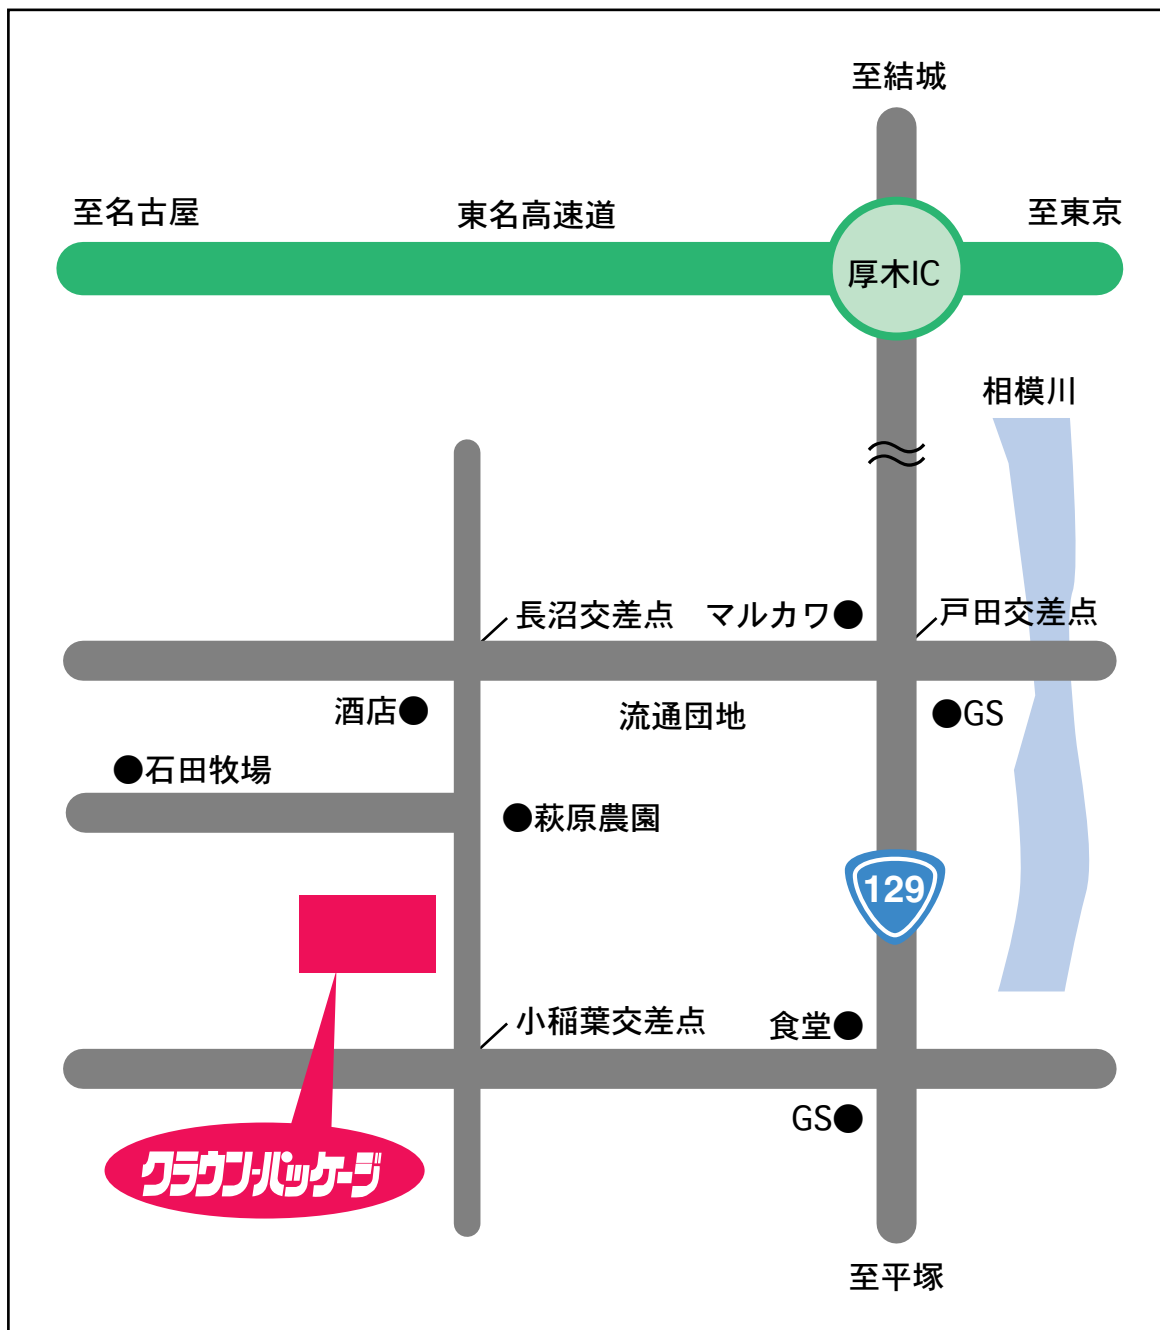

神奈川工場

住所：〒259-1122
神奈川県伊勢原市小稲葉271
電話：(0463)92-2111

- ◆交通機関ご利用の場合
小田原方面から 小田急電鉄 伊勢原駅南口より タクシー8分
東京方面からは 小田急電鉄 愛甲石田駅より タクシー8分
- ◆自動車ご利用の場合
東名高速道 厚木インターより 10分
国道129号 平塚駅方面より 30分