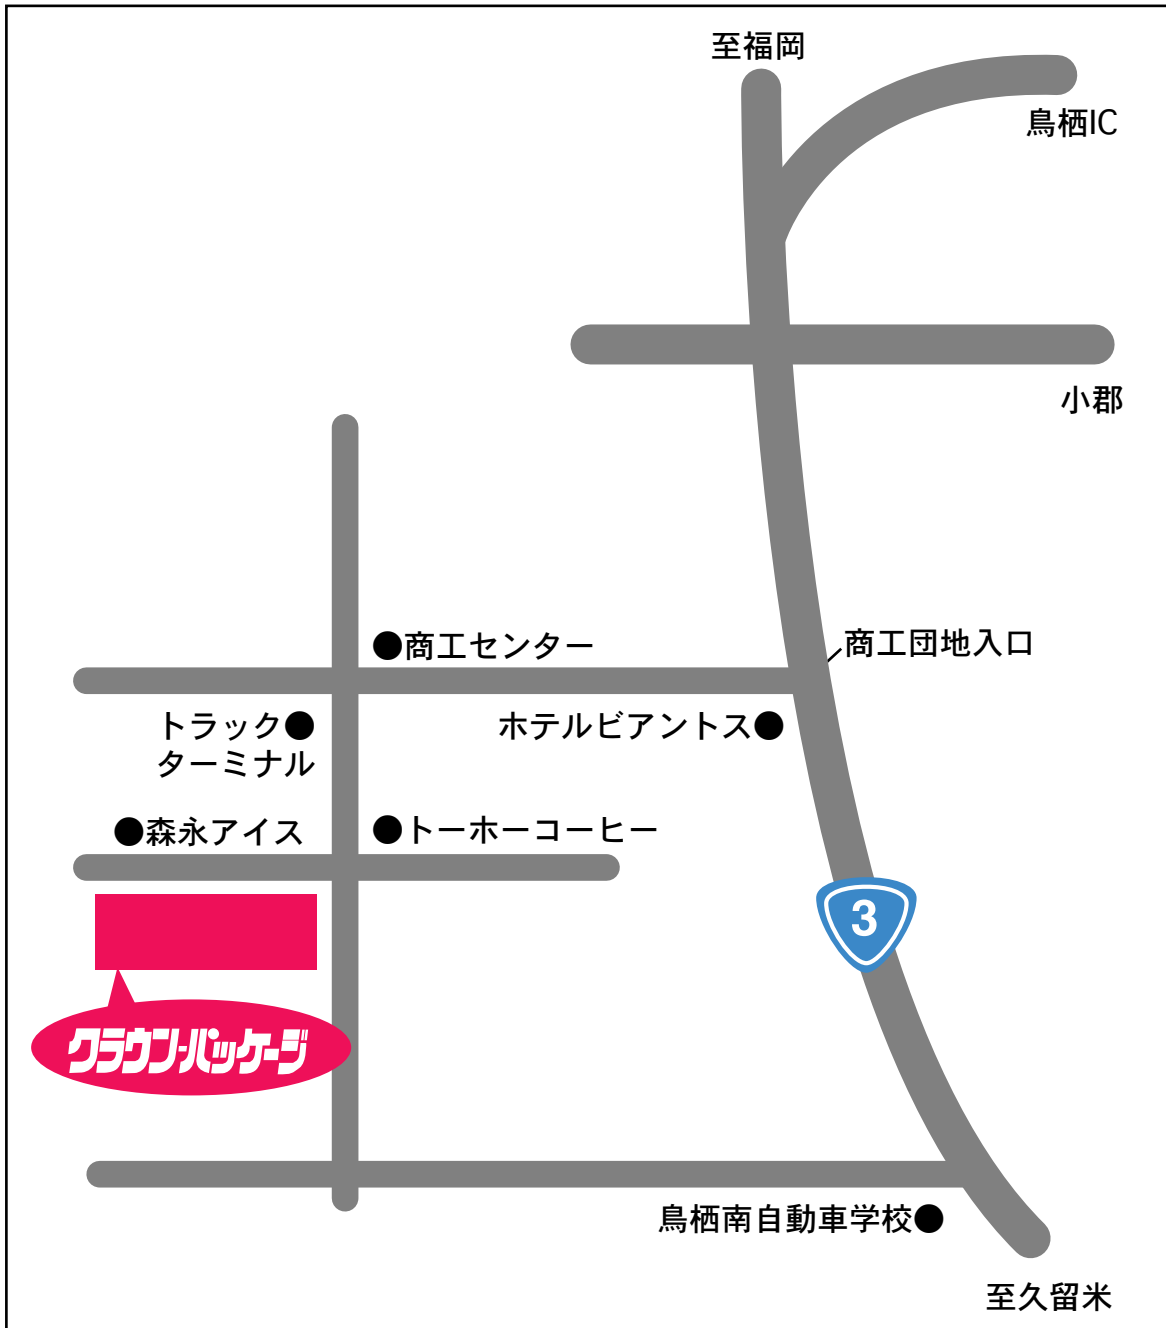

## 九州工場

住所：〒841-0048

佐賀県鳥栖市藤木町字若桜8-7

電話：(0942)85-2811

- ◆交通機関ご利用の場合  
鹿児島本線JR 博多駅より  
(特急)20分  
(快速)30分 → 鳥栖駅  
(普通)50分  
鳥栖駅より タクシーで約10分