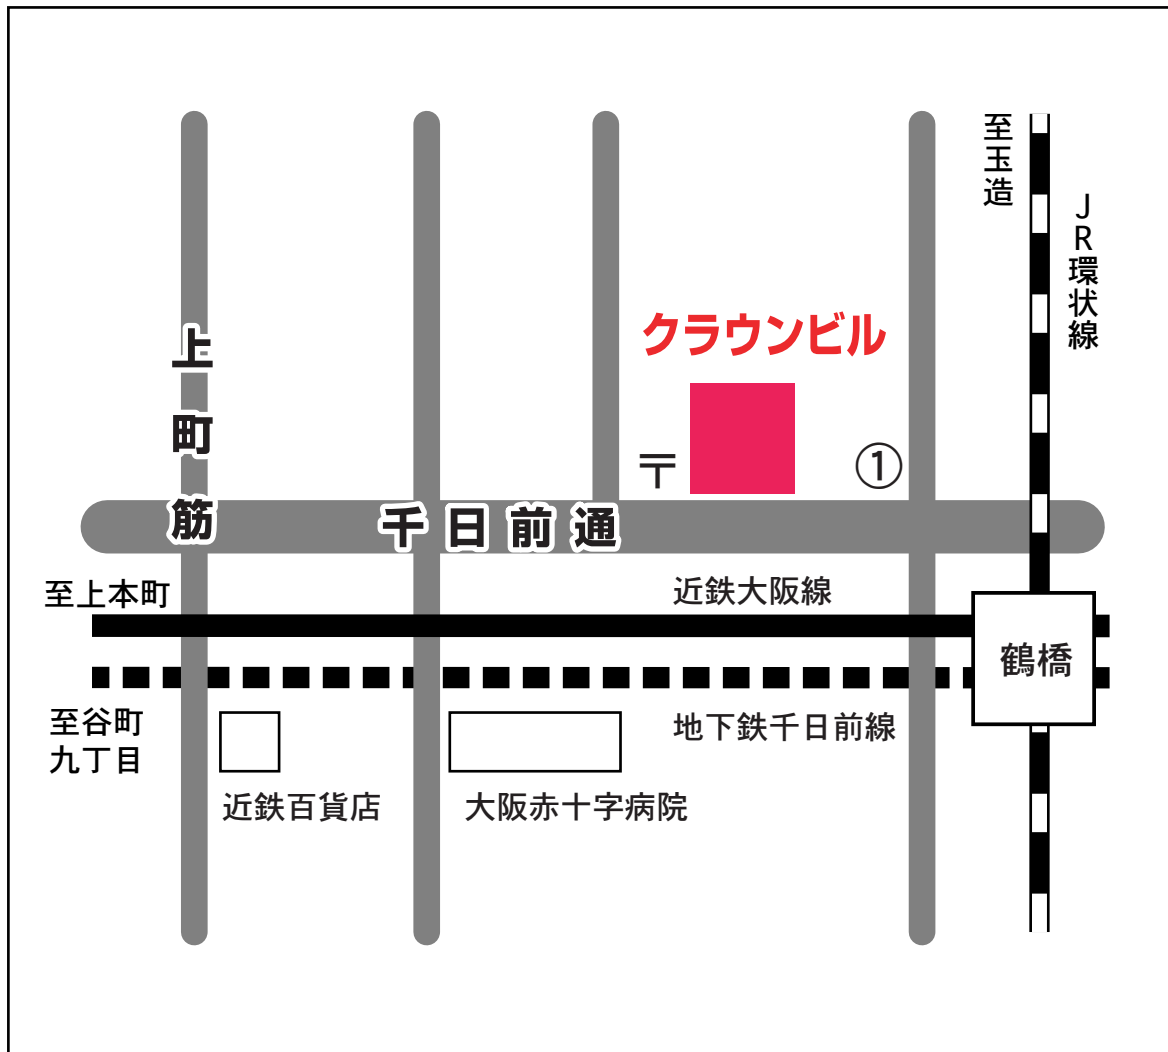

### ◆交通機関ご利用の場合

近鉄大阪線鶴橋駅西出口から徒歩5分

地下鉄千日前鶴橋駅①番出口から徒歩3分

JR鶴橋駅から徒歩5分